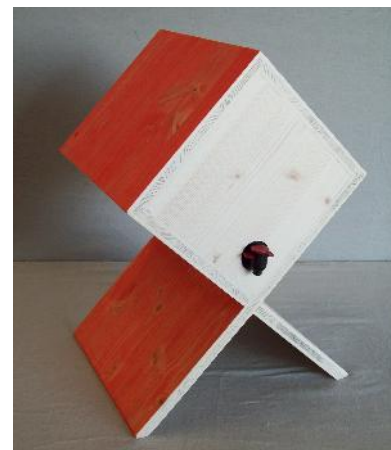

## Meuble Cocktail - VINIRUCHE

Ligne « Désign ECO LOGIQUE »

Epicéa

Pour présenter et rafraîchir vos vins en bag in box

Choisissez l'originalité !

## Cocktail cabinet - VINIRUCHE

Ligne « Désign ECO LOGIQUE »

Spruce

To introduce and refresh your wines in bag in box

Choose originality !

Fabrication française - Edition limitée - Estampillée  
French manufacturing - Limited edition - Stamped